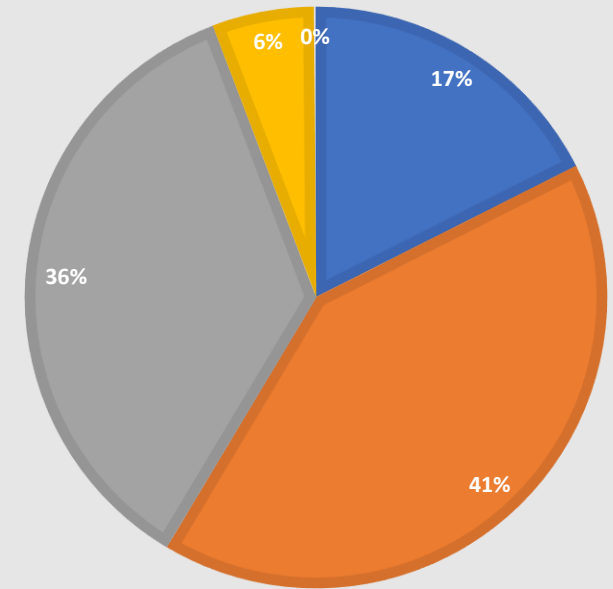

Ερωτηματολόγιο
ΕΥΔ ΕΠ ΥΜΕΠΕΡΑΑ
στην 85^η ΔΕΘ
(11-19 Σεπτεμβρίου 2021)

Ερωτήσεις και αποτελέσματα

Γενικά στοιχεία:

729 απαντήσεις

ΦΥΛΛΟ

■ Άνδρας ■ Γυναίκα

ΗΛΙΚΙΑ

■ 18-24 ετών ■ 25-44 ετών ■ 45-64 ετών ■ 65 και άνω ■ Δ.Α