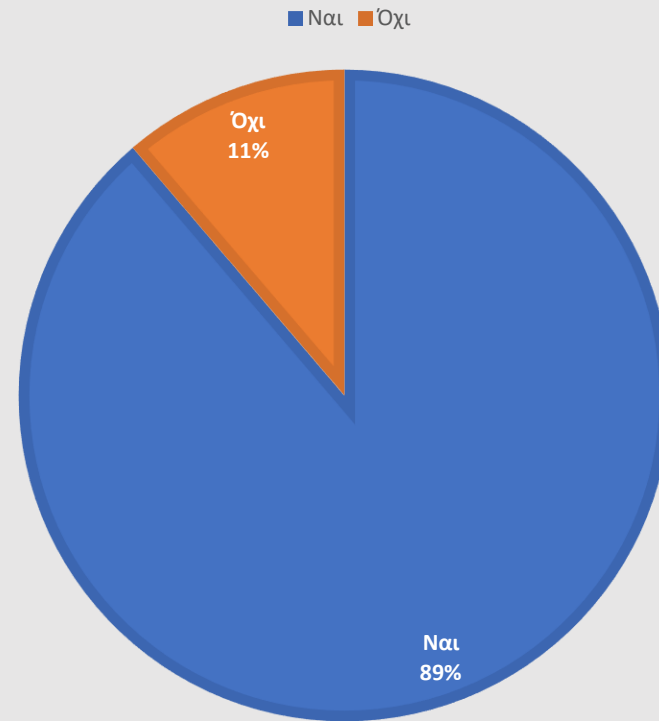

Γνωρίζετε ότι η Ευρωπαϊκή Ένωση χρηματοδοτεί έργα Υποδομών Μεταφορών και έργα για την προστασία του Περιβάλλοντος από το ΕΣΠΑ 2014-2020;