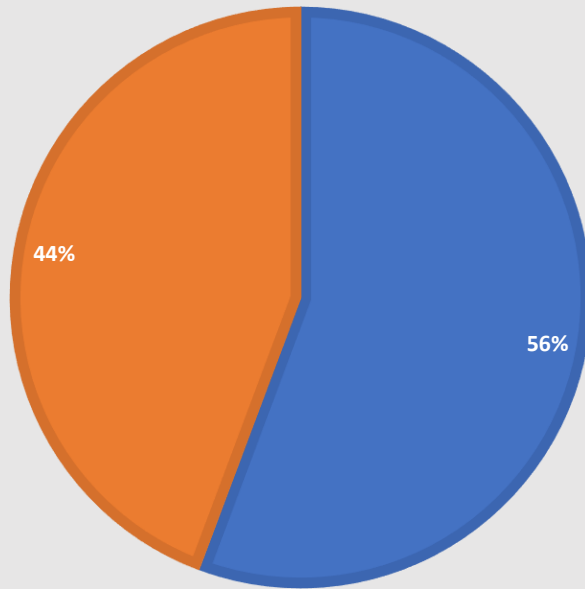

Ερωτηματολόγιο
ΕΥΔ ΕΠ ΥΜΕΠΕΡΑΑ
στην 85^η ΔΕΘ
(11-19 Σεπτεμβρίου 2021)

Ερωτήσεις και αποτελέσματα

Γενικά στοιχεία:

729 απαντήσεις

ΦΥΛΛΟ

■ Άνδρας ■ Γυναίκα

ΗΛΙΚΙΑ

■ 18-24 ετών ■ 25-44 ετών ■ 45-64 ετών ■ 65 και άνω ■ Δ.Α