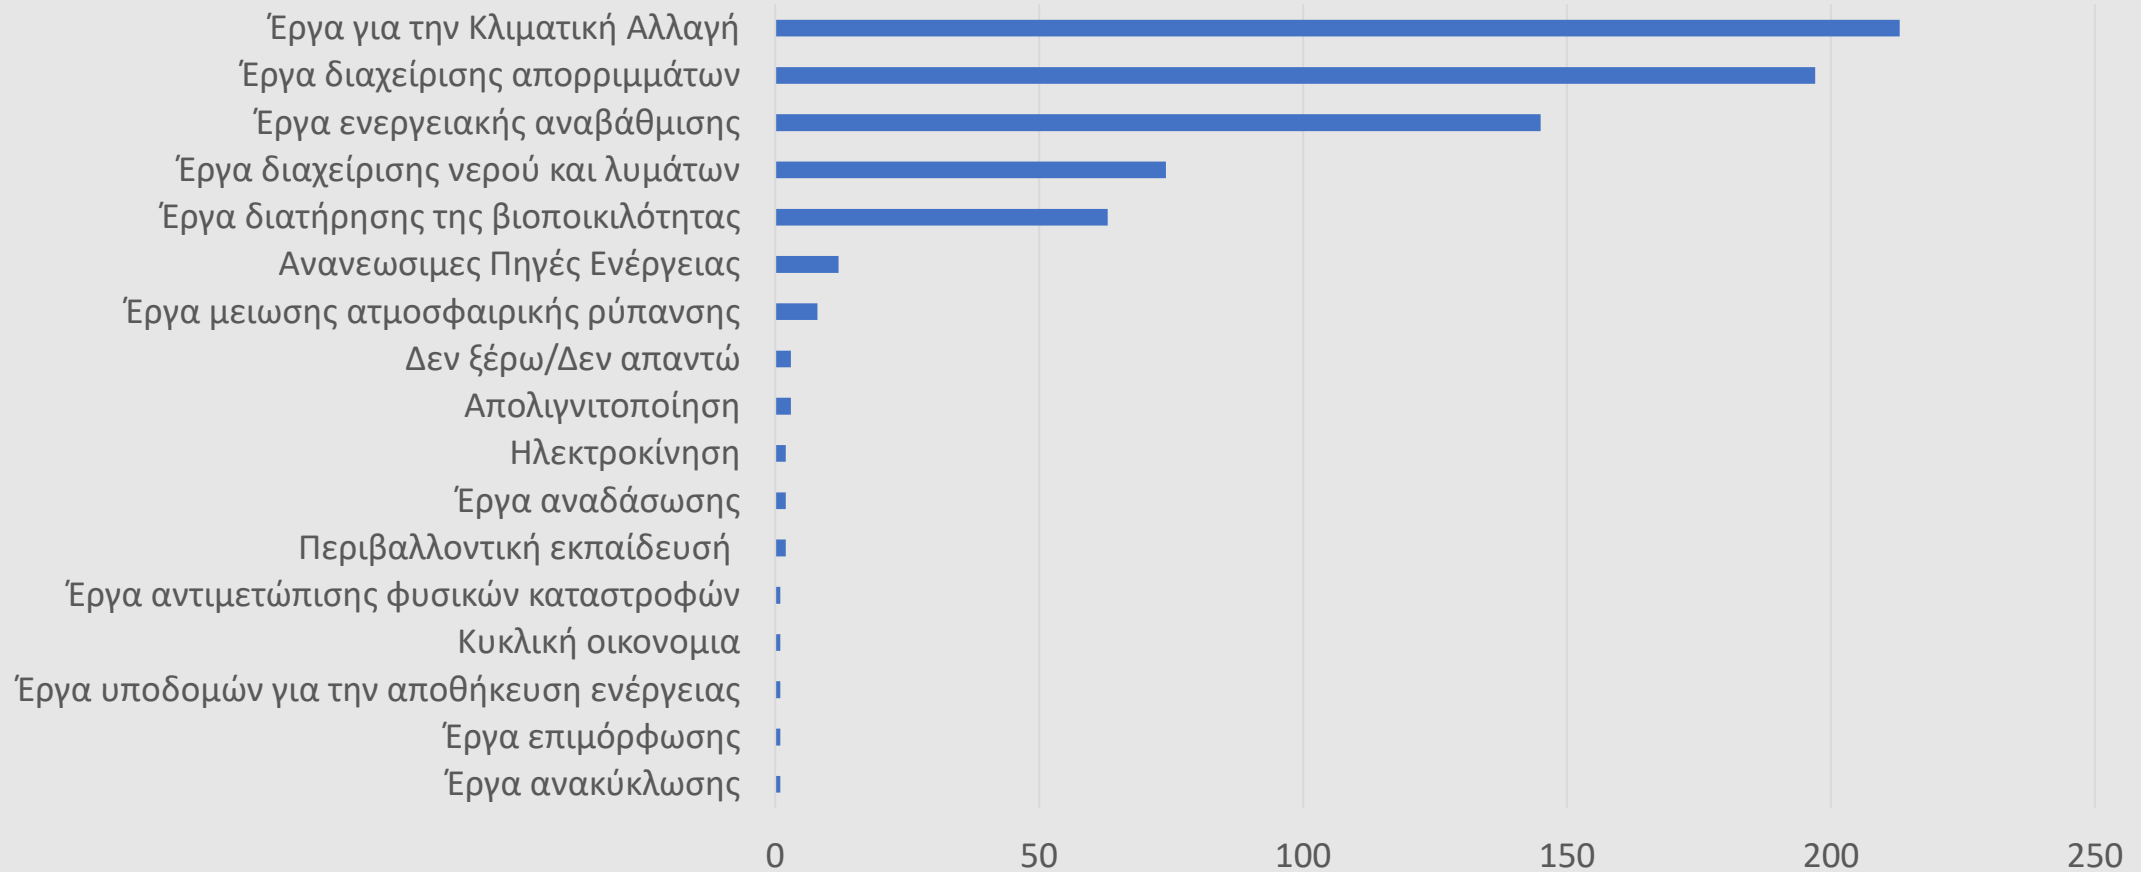

Ποια είναι η πιο σημαντική κατηγορία έργων στην οποία πιστεύετε ότι θα πρέπει να δοθεί έμφαση στο Πρόγραμμα ΠΕΡΙΒΑΛΛΟΝ – ΚΛΙΜΑΤΙΚΗ ΑΛΛΑΓΗ 2021-2027;